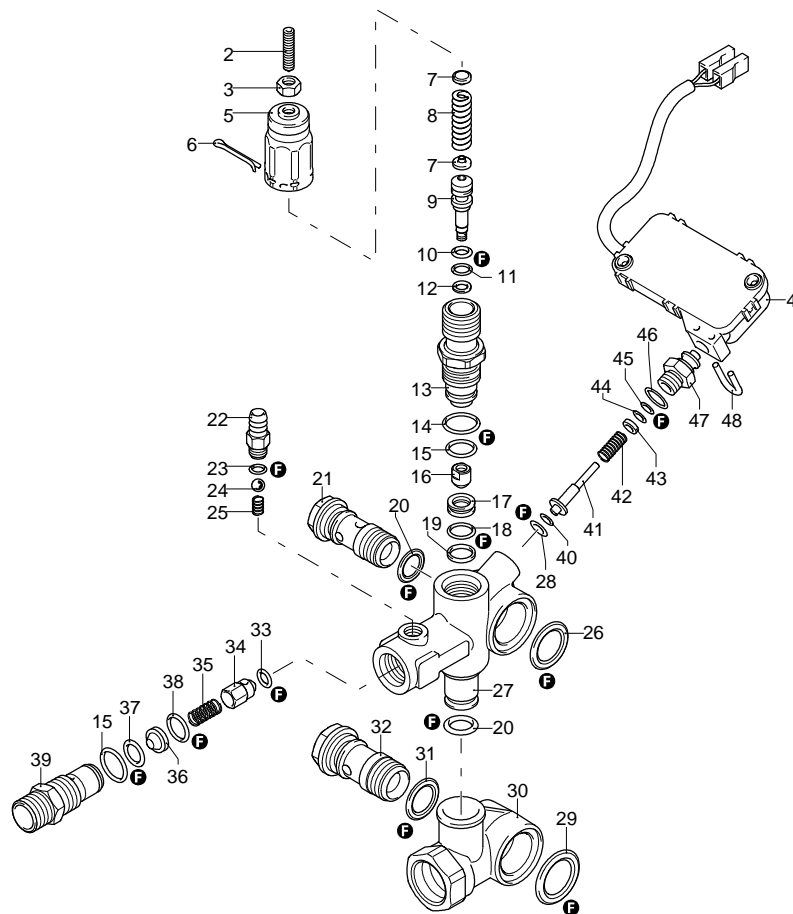

K-PRO 1515

Versión:

Matrícula:

Código: **25584**

230 V - 60 Hz

Validez	Pos.	Código	Denominación	Cant.
	1	24791	Válvula completa	1
	2	2840970	Tornillo	1
	3	1060120	Tuerca	1
	4	2029752	Premontaje caja TSS	1
	5	2500540	Inserción	1
	6	2500550	Chaveta	1
	7	1980220	Platillo	2
	8	2760410	Resorte	1
	9	2760400	Pistón	1
	10	2260100	Guarnición OR	1
	11	660190	Guarnición OR	1
	12	2760210	Anillo	1
	13	2760570	Guía	1
	14	1200690	Guarnición OR	1
	15	394280	Guarnición OR	5
	16	2260070	Obturador	1
	17	2760980	Alojamiento	1
	18	770140	Guarnición OR	1
	19	2760640	Anillo	1
	20	390080	Guarnición OR	2
	21	1540272	Tornillo	1
	22	1982520	Portagoma	1
	23	480480	Guarnición OR	1
	24	1250280	Bola	1
	25	1560520	Resorte	1
	26	2260190	Guarnición OR	1
	27	3740010	Cuerpo válvula	1
	28	1120681	Guarnición OR	1
	29	1540630	Guarnición OR	1
	30	3740020	Cuerpo	1
	31	880270	Guarnición OR	1
	32	2260420	Tornillo	1
	33	2101770	Guarnición OR	1
	34	2760131	Obturador	1
	35	2760200	Resorte	1
	36	2760120	Inserción	1
	37	1470210	Guarnición OR	1
	38	2760270	Guarnición OR	1
	39	2760230	Racor	1
	40	2260480	Anillo	1
	41	2260470	Varilla	1
	42	2260460	Resorte	1
	43	2021650	Arandela	1
	44	1260821	Guarnición OR	1
	45	3740050	Anillo	1
	46	600180	Guarnición OR	1
	47	3740040	Racor	1
	48	2022201	Horquilla	1
	F	42780	Kit guarniciones	1