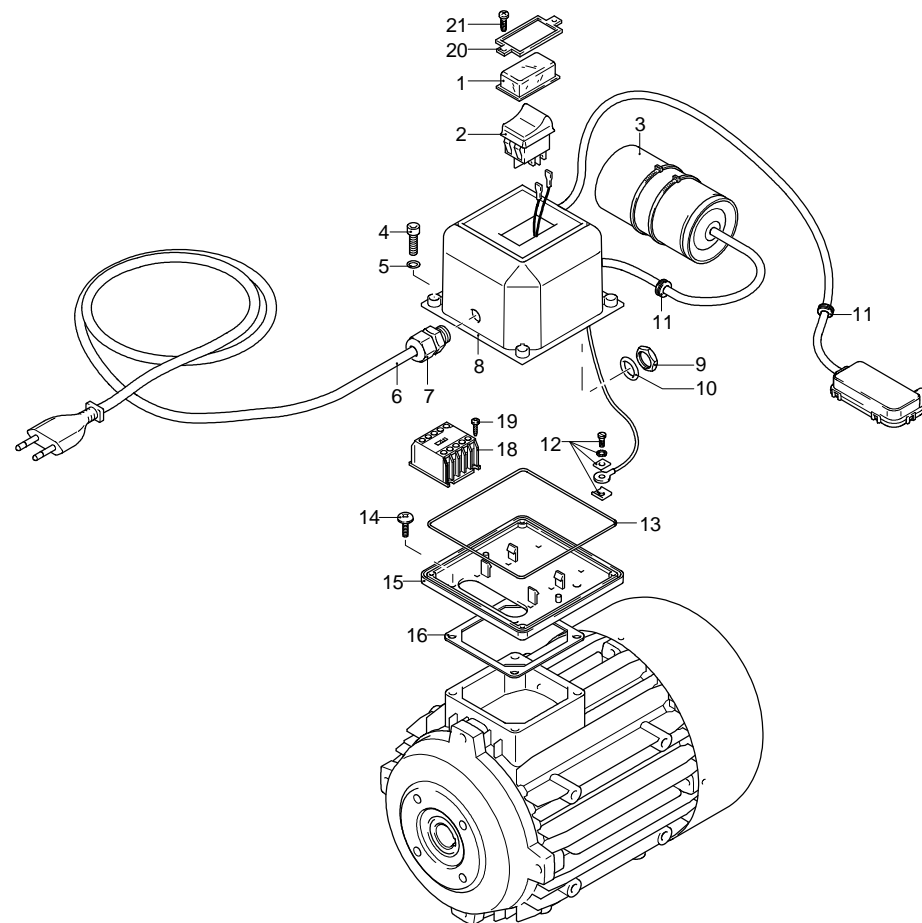

K-PRO 1515

Versión:

Matrícula:

Código: **25584**

230 V - 60 Hz

Validez	Pos.	Código	Denominación	Cant.
	1	1381980	Capuchón	1
	2	1682270	Interruptor	1
	3	51182	Condensador	1
	4	1261560	Tornillo	4
	5	1080190	Guarnición OR	4
	6	1381640	Cable	1
	7	1382380	Prensacable	1
	8	1700930	Tapa	1
	9	1700590	Tuerca	1
	10	880270	Guarnición OR	1
	11	2021480	Pasacable	2
	12	1269100	Mordaza	1
	13	1940410	Guarnición OR	1
	14	1470130	Tornillo	4
	15	1700080	Plancha	1
	16	50068	Guarnición	1
	17	44665	Motor	1
	18	2360960	Minicontactor	1
	19	1261570	Tornillo	4
	20	1381940	Marco	1
	21	1261551	Tornillo	2