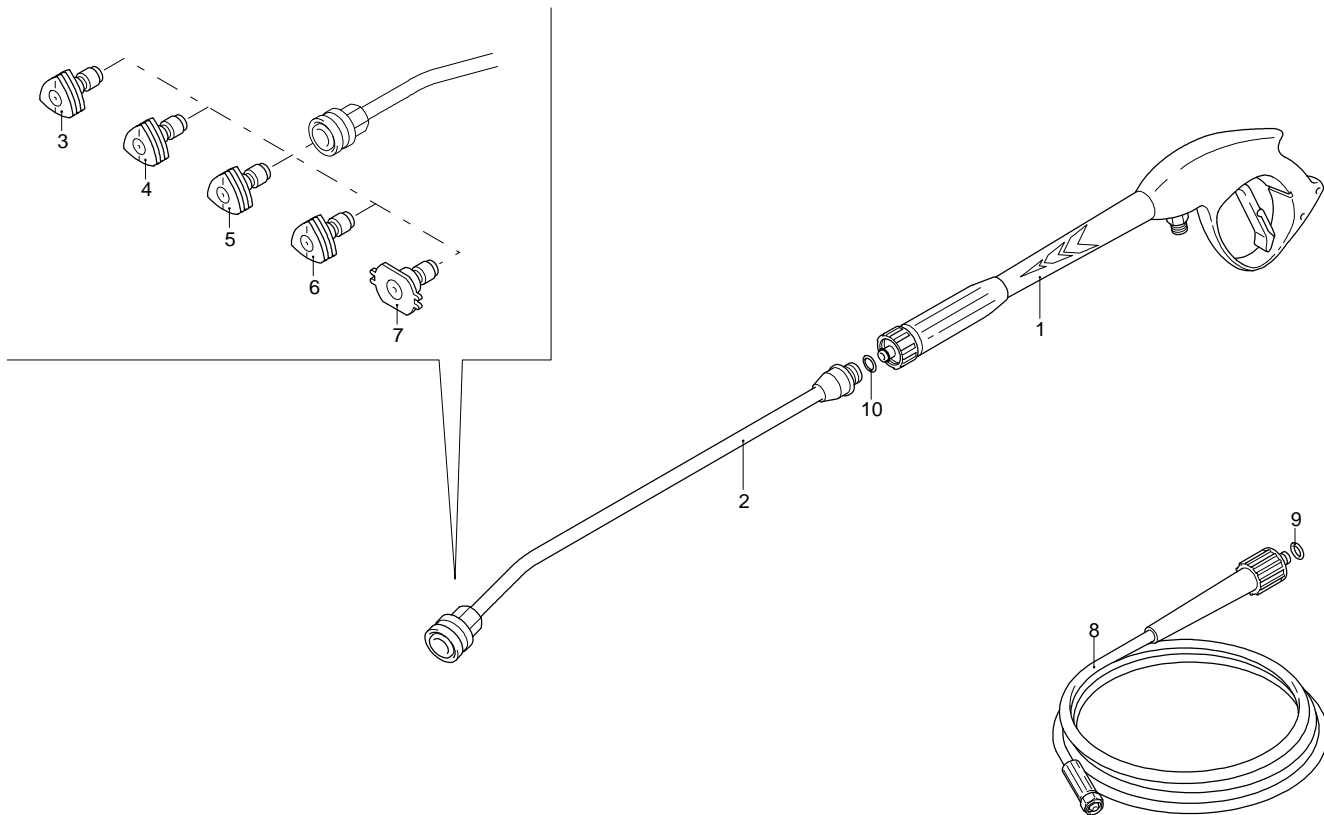

K-PRO 1515

Versión:

Matrícula:

Código: **25584**

 **230 V - 60 Hz**

Validez	Pos.	Código	Denominación	Cant.
	1	3600140	Rueda	2
	2	3600180	Arandela	2
	3	3600010	Protección	1
	4	3600020	Protección	1
	5	2000110	Tornillo	8
	6	3600040	Protección	2
	7	3600190	Antivibratorio	2
	8	3600121	Bastidor	1
	9	380240	Tuerca	4
	10	3600200	Protección	2
	11	2060200	Tornillo	5
	12	2100300	Tornillo	2
	13	3600321	Protección	1
	14	3600050	Porta-accesorios	1
	15	2360340	Espárrago	4
	16	3082130	Kit enchufe agua	1
	17	50019	Pomo	2
	18	50037	Tornillo	2
	19	1060120	Tuerca	2
	20	2021780	Tornillo	2
	21	3600031	Protección	2
	22	3600661	Carter	1
	23	850250	Tornillo	3
	24	3600410	Tubo detergente	1
	25	42113	Premontaje tapón	1
	26	3600250	Depósito	1
	27	2000230	Filtro	1
	28	3600070	Porta-accesorios	1
	29	2360360	Tornillo	1
	30	2500330	Tubo detergente	1
	31	2060200	Tornillo	2
	32	3600060	Porta-accesorios	1
	33	2100300	Tornillo	5
	34	3580090	Mando	2
	35	3600130	Bastidor	1
	36	3580180	Mando	2

**ANNOVI
REVERBERI**
The Power of Experience

K-PRO 1515

Versión:

Matrícula:

Código: **25584**

15/02/2016

Validez	Pos.	Código	Denominación	Cant.
	1	41046	Pistola	1
	2	3600650	Lanza	1
	3	3600720	Boquilla (0°)	1
	4	3600730	Boquilla (15°)	1
	5	3600740	Boquilla (25°)	1
	6	3600750	Boquilla (40°)	1
	7	3600400	Boquilla (presión baja)	1
	8	1271960	Tubo alta presión	1
	9	2000770	Guarnición OR	1
	10	391000	Guarnición OR	1