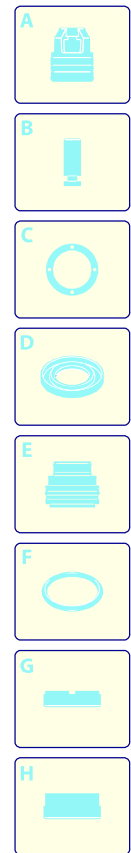

**ANNOVI
REVERBERI**
The Power of Experience

K-PRO 1515

Versión:

Matrícula:

Código: **25584**

15/02/2016

Validez	Pos.	Código	Denominación	Cant.
	1	41046	Pistola	1
	2	3600650	Lanza	1
	3	3600720	Boquilla (0°)	1
	4	3600730	Boquilla (15°)	1
	5	3600740	Boquilla (25°)	1
	6	3600750	Boquilla (40°)	1
	7	3600400	Boquilla (presión baja)	1
	8	1271960	Tubo alta presión	1
	9	2000770	Guarnición OR	1
	10	391000	Guarnición OR	1