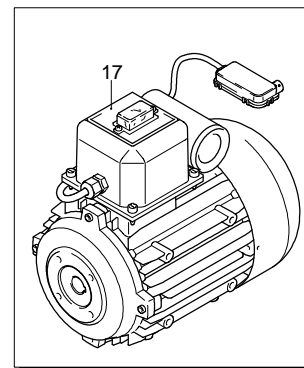

K-PRO 1515

Versión:

Matrícula:

Código: **25584**

230 V - 60 Hz

Validez	Pos.	Código	Denominación	Cant.
	1	1381980	Capuchón	1
	2	1682270	Interruptor	1
	3	51182	Condensador	1
	4	1261560	Tornillo	4
	5	1080190	Guarnición OR	4
	6	1381640	Cable	1
	7	1382380	Prensacable	1
	8	1700930	Tapa	1
	9	1700590	Tuerca	1
	10	880270	Guarnición OR	1
	11	2021480	Pasacable	2
	12	1269100	Mordaza	1
	13	1940410	Guarnición OR	1
	14	1470130	Tornillo	4
	15	1700080	Plancha	1
	16	50068	Guarnición	1
	17	44665	Motor	1
	18	2360960	Minicontactor	1
	19	1261570	Tornillo	4
	20	1381940	Marco	1
	21	1261551	Tornillo	2