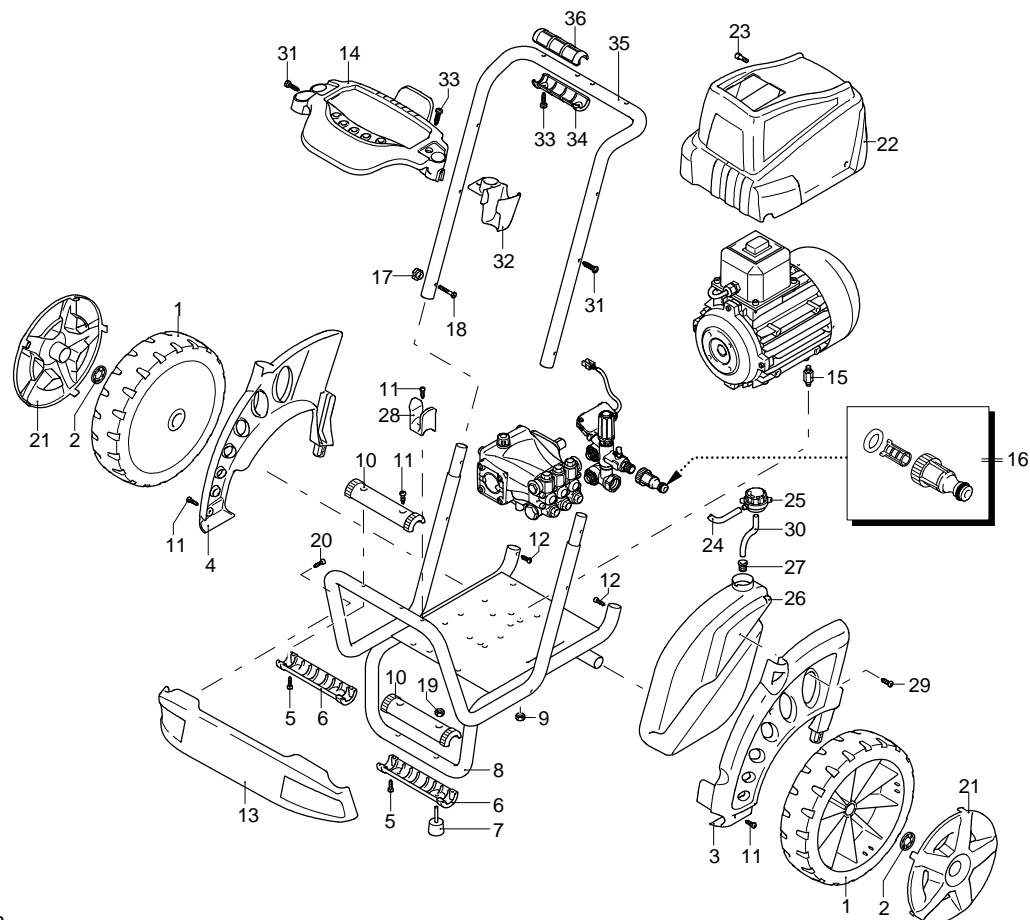

K-PRO 1515

Versión:

Matrícula:

Código: **25584**

 **230 V - 60 Hz**

Validez	Pos.	Código	Denominación	Cant.
	1	3600140	Rueda	2
	2	3600180	Arandela	2
	3	3600010	Protección	1
	4	3600020	Protección	1
	5	2000110	Tornillo	8
	6	3600040	Protección	2
	7	3600190	Antivibratorio	2
	8	3600121	Bastidor	1
	9	380240	Tuerca	4
	10	3600200	Protección	2
	11	2060200	Tornillo	5
	12	2100300	Tornillo	2
	13	3600321	Protección	1
	14	3600050	Porta-accesorios	1
	15	2360340	Espárrago	4
	16	3082130	Kit enchufe agua	1
	17	50019	Pomo	2
	18	50037	Tornillo	2
	19	1060120	Tuerca	2
	20	2021780	Tornillo	2
	21	3600031	Protección	2
	22	3600661	Carter	1
	23	850250	Tornillo	3
	24	3600410	Tubo detergente	1
	25	42113	Premontaje tapón	1
	26	3600250	Depósito	1
	27	2000230	Filtro	1
	28	3600070	Porta-accesorios	1
	29	2360360	Tornillo	1
	30	2500330	Tubo detergente	1
	31	2060200	Tornillo	2
	32	3600060	Porta-accesorios	1
	33	2100300	Tornillo	5
	34	3580090	Mando	2
	35	3600130	Bastidor	1
	36	3580180	Mando	2