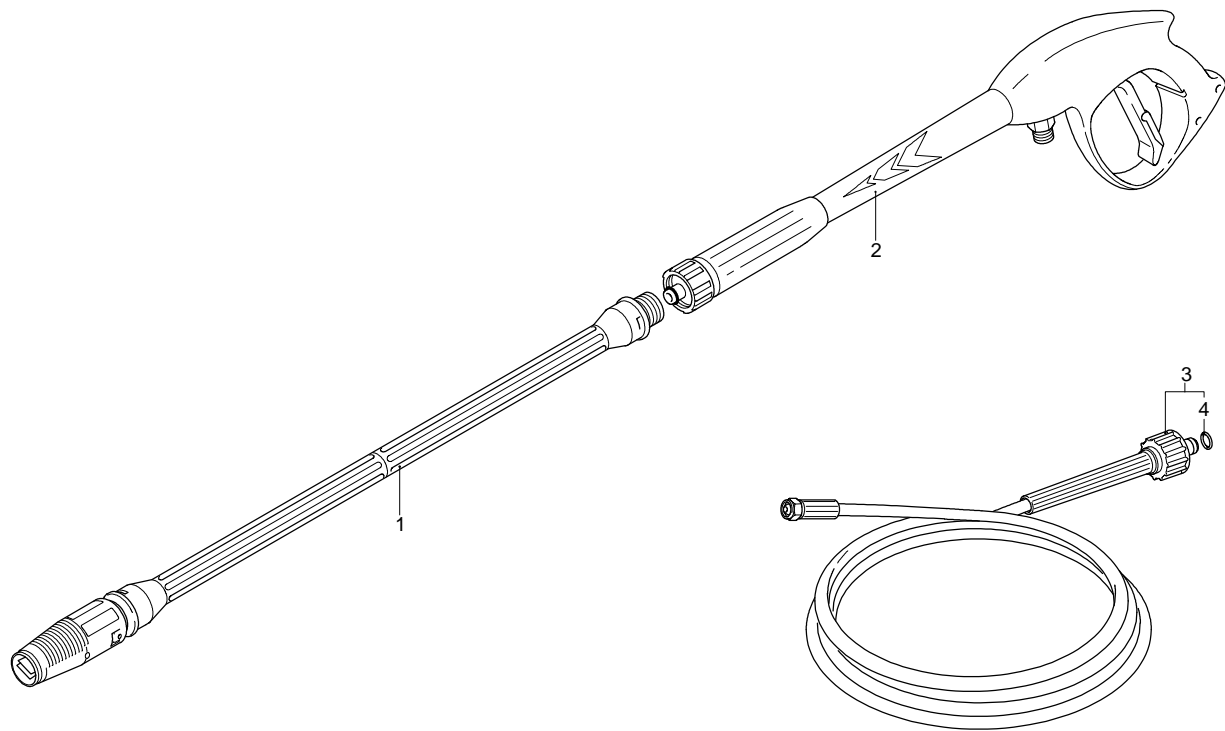

BLITZ 8.15

Versione:
 Matricola:
 Codice: **8739**

Validità	Pos.	Codice	Denominazione	Q
	1	1260760	Vite	6
	2	1269101	Coperchio	1
	3	1260040	Tenuta olio	1
	4	1260480	Tappo	1
	8	1260170	Albero	1
	9	1320370	Cuscinetto	1
	10	1260770	Anello	1
	11	1260790	Anello	1
	12	1260750	Anello	1
	13	1380520	Linguetta	1
	14	1260080	Spina	3
	15	1260070	Pistone	3
	16	1260091	Disco	3
	17	480480	Guarnizione OR	3
	18	1260120	Pistone	3
	19	1260100	Rondella	3
	20	1260110	Dado	3
	21	1320140	Biella	3
	22	1260162	Tappo	6
	23	960160	Guarnizione OR	6
	24	1269050	Valvola completa	6
	25	880830	Guarnizione OR	6
	26	1323220	Testa	1
	30	1381550	Rondella	6
	31	680570	Vite	6
	32	180101	Guarnizione OR	1
	33	820361	Tappo	1
	34	1980740	Tappo	2
	35	740290	Guarnizione OR	2
	36	1260141	Anello	3
	37	1271650	Tenuta acqua	3
	38	1260151	Guida pistone	3
	39	1260420	Guarnizione OR	3
	40	1260440	Tenuta acqua	3
	41	1260460	Tenuta olio	3
	42	1260011	Corpo pompa	1
	43	1269132	Premontaggio testa	1
	46	1264010	Cuscinetto	1
	47	1264000	Anello	1
	A	1864	Kit valvole	1
	B	2628	Kit pistoni	1
	C	1865	Kit tenute olio	1
	E	1866	Kit tenute acqua	1
	F	2040	Kit guarnizioni	1

BLITZ 8.15

Versione:

Matricola:

Codice: **8739**

Validità	Pos.	Codice	Denominazione	Q
	1	1260300	Ventola	1
	2	1260970	Tenuta	1
	3	1260360	Colonna	4
	4	1260960	Scudo	1
	5	1260950	Cuscinetto	1
	6	1269100	Morsetto	1
	7	1260400	Guarnizione	1
	8	1261560	Vite	4
	9	1260340	Scatola	1
	11	1263110	Interruttore	1
	12	1271950	Fermacavo	1
	13	1269090	Fermacavo	1
	14	1266810	Condensatore	1
	15	1340280	Fascetta	1
	16	1271880	Vite	1
	17	1262370	Bocchettone	1
	18	1270950	Cavo	1
	19	4832	Motore	1

BLITZ 8.15

Versione:

Matricola:

Codice: **8739**

Validità	Pos.	Codice	Denominazione	Q
	1	40113	Lancia+testina	1
	2	40925	Pistola	1
	3	1262443	Tube alta pressione	1
	4	2000770	Guarnizione OR	1