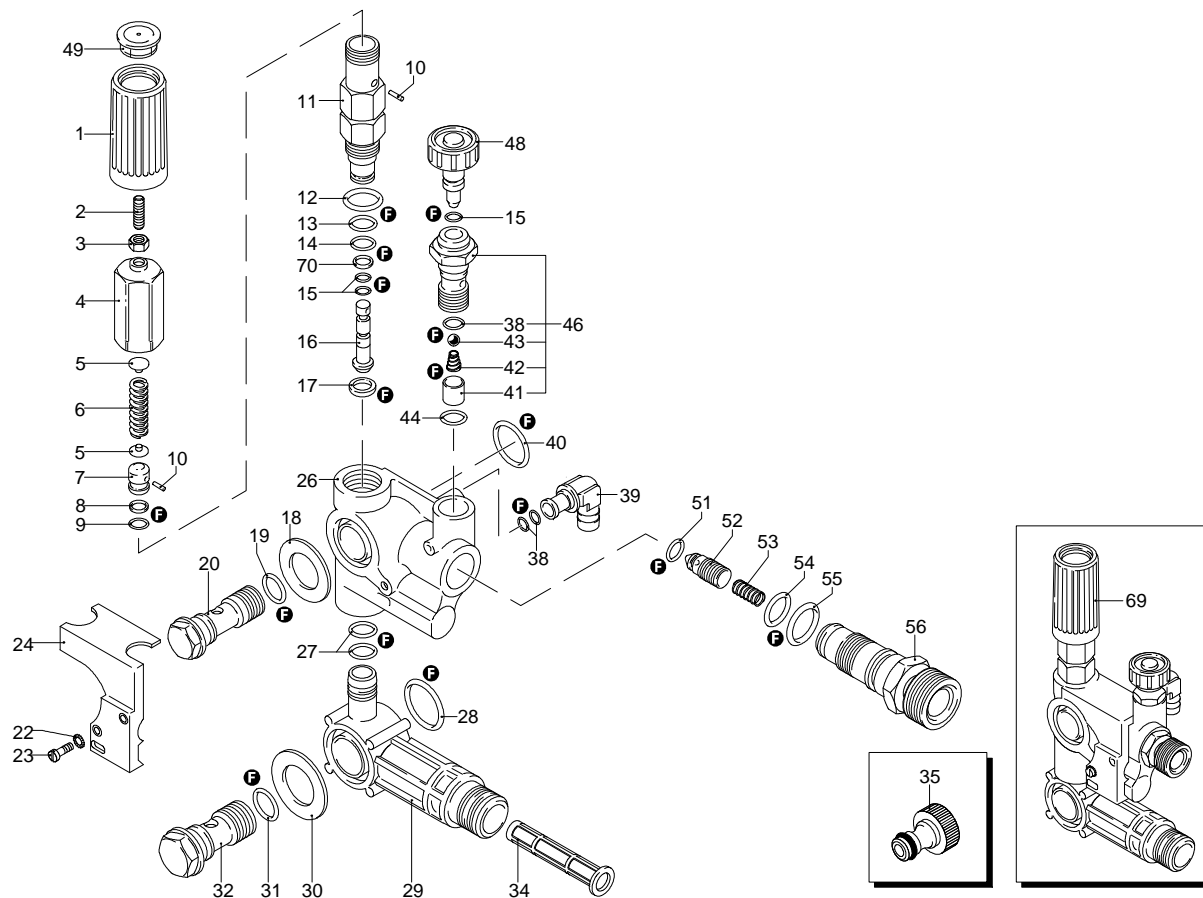

BLITZ 8.15

Versione:

Matricola:

Codice: **8739**

230 V - 50 Hz

schuko

Validità	Pos.	Codice	Denominazione	Q
	1	1981780	Manopola	1
	2	1980470	Vite	1
	3	1980300	Dado	1
	4	1980390	Inserto	1
	5	1980220	Piattello	2
	6	1271070	Molla	1
	7	1080041	Pistone	1
	8	1080401	Anello	1
	9	1080250	Guarnizione OR	1
	10	1080070	Spina	2
	11	1980210	Guida pistone	1
	12	880830	Guarnizione OR	1
	13	740290	Guarnizione OR	1
	14	800560	Guarnizione OR	1
	15	1080190	Guarnizione OR	3
	16	1271160	Pistone	1
	17	1080121	Sede	1
	18	1260570	Rondella	1
	19	390080	Guarnizione OR	1
	20	1540272	Vite	1
	22	395370	Rondella	2
	23	395270	Vite	2
	24	1260531	Coperchio	1
	26	1271740	Corpo valvola	1
	27	770140	Guarnizione OR	2
	28	1180140	Guarnizione OR	1
	29	1260540	Collettore	1
	30	1260560	Rondella	1
	31	880270	Guarnizione OR	1
	32	2260420	Vite	1
	34	1260660	Filtro	1
	35	1270940	Raccordo	1
	38	480480	Guarnizione OR	3
	39	1260670	Raccordo	1
	40	720030	Guarnizione OR	1
	41	1262940	Boccola	1
	42	1250270	Molla	1
	43	1250280	Sfera	1
	44	880840	Guarnizione OR	1
	46	1269041	Iniettore	1
	48	1269010	Pomello	1
	49	1981770	Tappo	1
	51	1460430	Guarnizione OR	1
	52	1540170	Otturatore	1
	53	1080091	Molla	1
	54	394280	Guarnizione OR	1
	55	1200690	Guarnizione OR	1
	56	1270091	Iniettore	1
	69	1279225	Premontaggio Combiset	1
	70	1271170	Anello	1
	F	2715	Kit guarnizioni	1