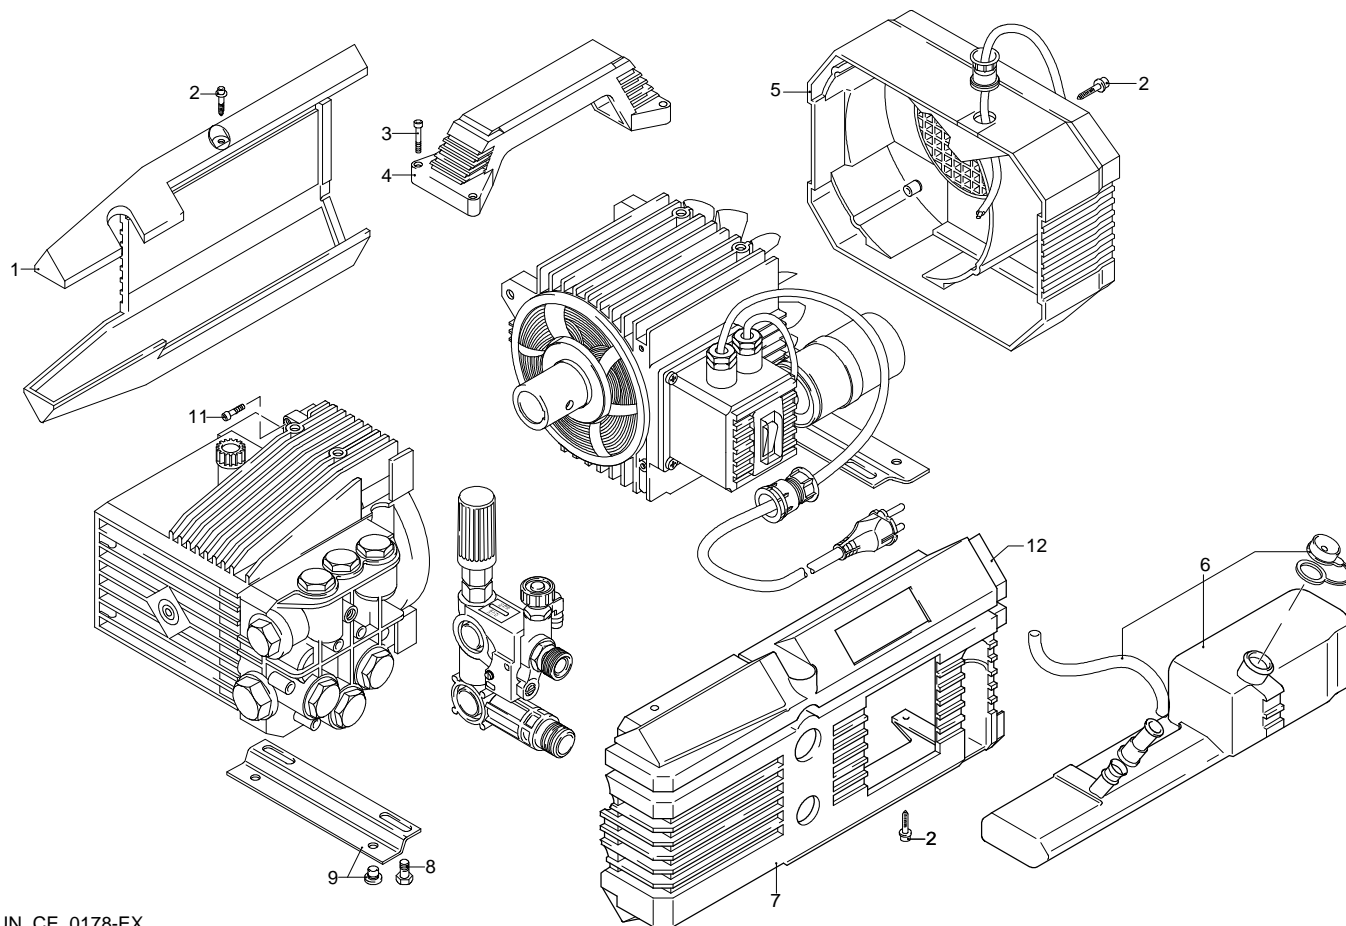

BLITZ 8.15

Versione:

Matricola:

Codice: **8739**

Validità	Pos.	Codice	Denominazione	Q
	1	1260270	Cofano giallo	1
	2	1261551	Vite	10
	3	180030	Vite	4
	4	1260710	Manico	1
	5	1260311	Copriventola	1
	6	1269110	Serbatoio	1
	7	1265350	Cofano giallo	1
	8	1260470	Vite	4
	9	1260830	Piede	2
	11	1260780	Vite	4
	12	1265360	Cofano giallo	1

BLITZ 8.15

Versione:
 Matricola:
 Codice: **8739**

Validità	Pos.	Codice	Denominazione	Q
	1	1260760	Vite	6
	2	1269101	Coperchio	1
	3	1260040	Tenuta olio	1
	4	1260480	Tappo	1
	8	1260170	Albero	1
	9	1320370	Cuscinetto	1
	10	1260770	Anello	1
	11	1260790	Anello	1
	12	1260750	Anello	1
	13	1380520	Linguetta	1
	14	1260080	Spina	3
	15	1260070	Pistone	3
	16	1260091	Disco	3
	17	480480	Guarnizione OR	3
	18	1260120	Pistone	3
	19	1260100	Rondella	3
	20	1260110	Dado	3
	21	1320140	Biella	3
	22	1260162	Tappo	6
	23	960160	Guarnizione OR	6
	24	1269050	Valvola completa	6
	25	880830	Guarnizione OR	6
	26	1323220	Testa	1
	30	1381550	Rondella	6
	31	680570	Vite	6
	32	180101	Guarnizione OR	1
	33	820361	Tappo	1
	34	1980740	Tappo	2
	35	740290	Guarnizione OR	2
	36	1260141	Anello	3
	37	1271650	Tenuta acqua	3
	38	1260151	Guida pistone	3
	39	1260420	Guarnizione OR	3
	40	1260440	Tenuta acqua	3
	41	1260460	Tenuta olio	3
	42	1260011	Corpo pompa	1
	43	1269132	Premontaggio testa	1
	46	1264010	Cuscinetto	1
	47	1264000	Anello	1
	A	1864	Kit valvole	1
	B	2628	Kit pistoni	1
	C	1865	Kit tenute olio	1
	E	1866	Kit tenute acqua	1
	F	2040	Kit guarnizioni	1

BLITZ 8.15

Versione:

Matricola:

Codice: **8739**

Validità	Pos.	Codice	Denominazione	Q
	1	40113	Lancia+testina	1
	2	40925	Pistola	1
	3	1262443	Tube alta pressione	1
	4	2000770	Guarnizione OR	1