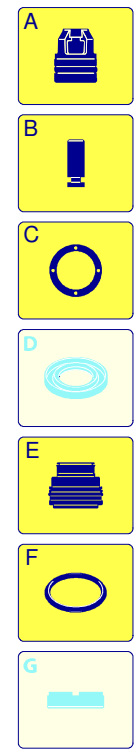

BLITZ 8.13

Versión:

Matrícula:

Código: **8740**

Validez	Pos.	Código	Denominación	Cant.
	1	1260270	Capó amarillo	1
	2	1261551	Tornillo	10
	3	180030	Tornillo	4
	4	1260710	Mango	1
	5	1260311	Cubre-ventilador	1
	6	1269110	Depósito	1
	7	1261040	Capó amarillo	1
	8	1260470	Tornillo	4
	9	1260830	Pie	2
	11	1260780	Tornillo	4
	12	1260290	Capó amarillo	1

BLITZ 8.13

Versión:
 Matrícula:
 Código: **8740**

Validez	Pos.	Código	Denominación	Cant.
	1	1260760	Tornillo	6
	2	1269101	Tapa	1
	3	1260040	Retención aceite	1
	4	1260480	Tapón	1
	8	1260170	Eje	1
	9	180400	Cojinete	1
	10	1260770	Anillo	1
	11	1260790	Anillo	1
	12	1260750	Retención aceite	1
	13	1380520	Lengüeta	1
	14	1260080	Clavija	3
	15	1260070	Varilla	3
	16	1260091	Disco	3
	17	480480	Guarnición OR	3
	18	1260120	Pistón	3
	19	1260100	Arandela	3
	20	1260110	Tuerca	3
	21	1260060	Biela	3
	22	1260162	Tapón	6
	23	960160	Guarnición OR	6
	24	1269050	Válvula	6
	25	880830	Guarnición OR	6
	26	1260020	Cabeza	1
	30	1381550	Arandela	6
	31	680570	Tornillo	6
	32	180101	Guarnición OR	1
	33	820361	Tapón	1
	34	1980740	Tapón	2
	35	740290	Guarnición OR	2
	36	1260141	Anillo	3
	37	1271650	Retención agua	3
	38	1260151	Guía pistón	3
	39	1260420	Guarnición OR	3
	40	1260440	Retención agua	3
	41	1260460	Retención aceite	3
	42	1260010	Cuerpo bomba	1
	43	1269208	Premontaje cabezal	1
	46	1260050	Casquillo	1
A		1864	Kit válvulas	1
B		2628	Kit pistones	1
C		1865	Kit retenciones aceite	1
E		1866	Kit retenciones agua	1
F		2040	Kit guarniciones	1