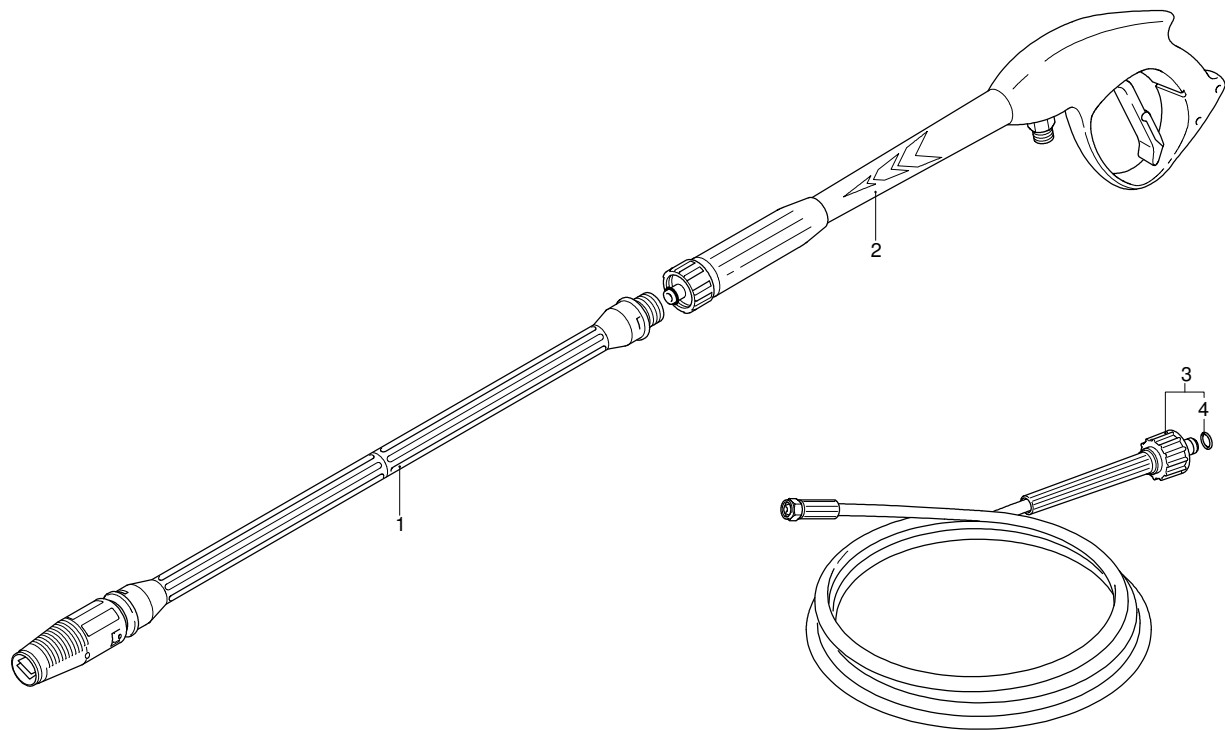

BLITZ 8.13

Versión:

Matrícula:

Código: **8740**

Validez	Pos.	Código	Denominación	Cant.
	1	1260300	Ventilador	1
	2	1260970	Retención aceite	1
	3	1260360	Espárrago	4
	4	1260960	Escudo	1
	5	1260950	Cojinete	1
	6	1269100	Mordaza	1
	7	1260400	Guarnición	1
	8	1261560	Tornillo	4
	9	1260340	Caja	1
	11	1263790	Interruptor	1
	12	1271950	Fijacable	1
	13	1269090	Fijacable	1
	14	1266810	Condensador	1
	15	1340280	Abrazadera	1
	16	1271880	Tornillo	1
	17	1262370	Boca	1
	18	1270950	Cable	1
	19	4585	Motor	1

BLITZ 8.13

Versión:
 Matrícula:
 Código: **8740**

 **230 V - 50 Hz**

 **schuko**

Validez	Pos.	Código	Denominación	Cant.
	1	40112	Lanza+cabezal	1
	2	40925	Pistola	1
	3	1262443	Tubo alta presión	1
	4	2000770	Guarnición OR	1