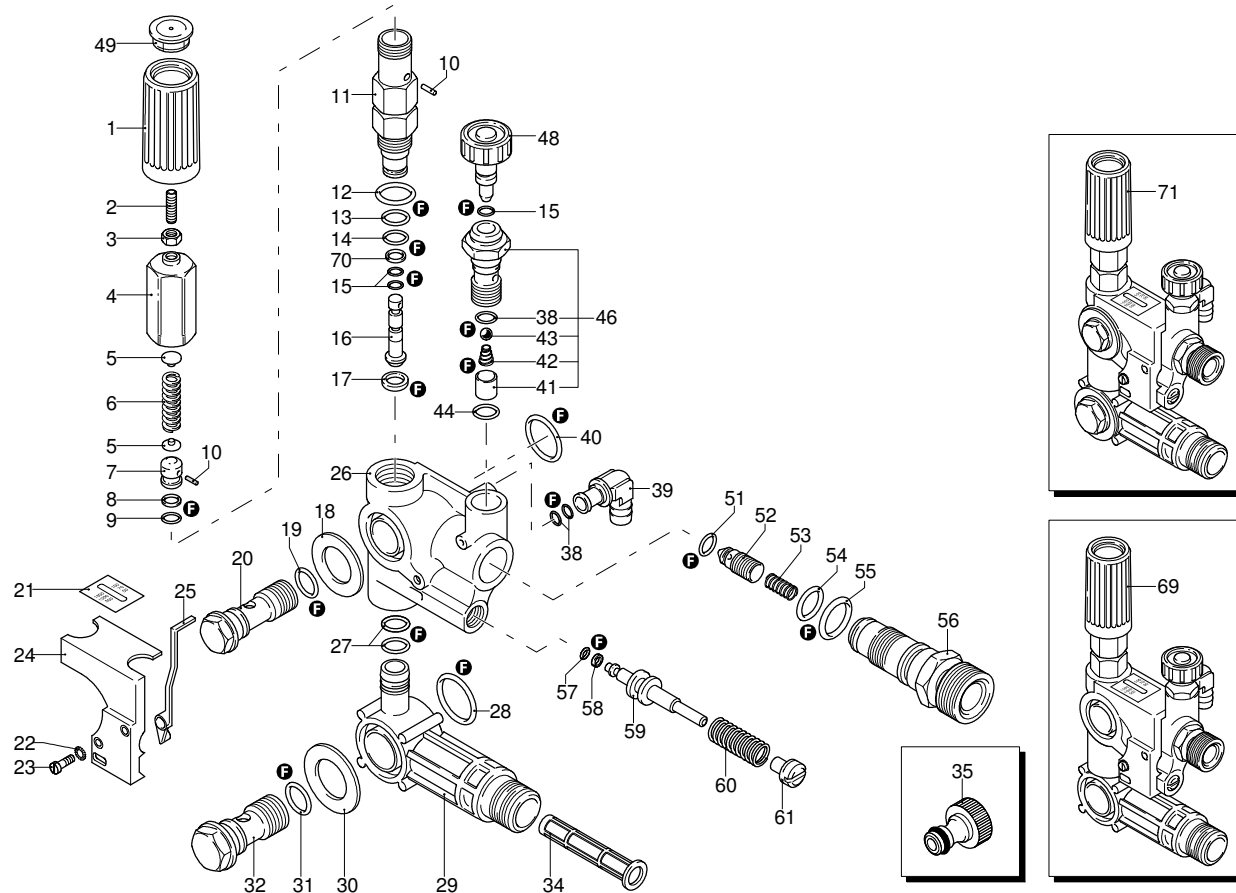

BLITZ 8.13

Versión:

Matrícula:

Código: **8740**

UN_CE_0071-HW

Validez	Pos.	Código	Denominación	Cant.
	1	1981780	Mando	1
	2	1980470	Tornillo	1
	3	1980300	Tuerca	1
	4	1980390	Inserción	1
	5	1980220	Platillo	2
	6	1271070	Resorte	1
	7	1080041	Pistón	1
	8	1080401	Anillo	1
	9	1080250	Guarnición OR	1
	10	1080070	Clavija	2
	11	1980210	Guía pistón	1
	12	880830	Guarnición OR	1
	13	740290	Guarnición OR	1
	14	800560	Guarnición OR	1
	15	1080190	Guarnición OR	3
	16	1271160	Pistón	1
	17	1080121	Alojamiento	1
	18	1260570	Arandela	1
	19	390080	Guarnición OR	1
	20	1540272	Tornillo	1
	21	1270790	Adhesivo	1
	22	395370	Arandela	2
	23	395270	Tornillo	2
	24	1260530	Tapá	1
	25	1260520	Índice	1
	26	1270080	Cuerpo válvula	1
	27	770140	Guarnición OR	2
	28	1180140	Guarnición OR	1
	29	1260540	Racor aspiración	1
	30	1260560	Arandela	1
	31	880270	Guarnición OR	1
	32	2260420	Tornillo	1
	34	1260660	Filtro	1
	35	1270940	Racor	1
	38	480480	Guarnición OR	3
	39	1260670	Racor	1
	40	720030	Guarnición OR	1
	41	1262940	Casquillo	1
	42	1250270	Resorte	1
	43	1250280	Bola	1
	44	880840	Guarnición OR	1
	46	1269041	Inyector	1
	48	1269010	Pomo	1
	49	1981770	Tapón	1
	51	1460430	Guarnición OR	1
	52	1540170	Obturador	1
	53	1080091	Resorte	1
	54	394280	Guarnición OR	1
	55	1200690	Guarnición OR	1
	56	1270091	Inyector	1
	57	1260820	Guarnición OR	1
	58	1264070	Anillo	1
	59	1264060	Varilla	1
	60	1264090	Resorte	1
	61	1264080	Tapón	1
	69	1279211	Premontaje Combiset	1
	70	1271170	Anillo	1
	71	2980	Válvula completa	1
	F	2715	Kit guarniciones	1